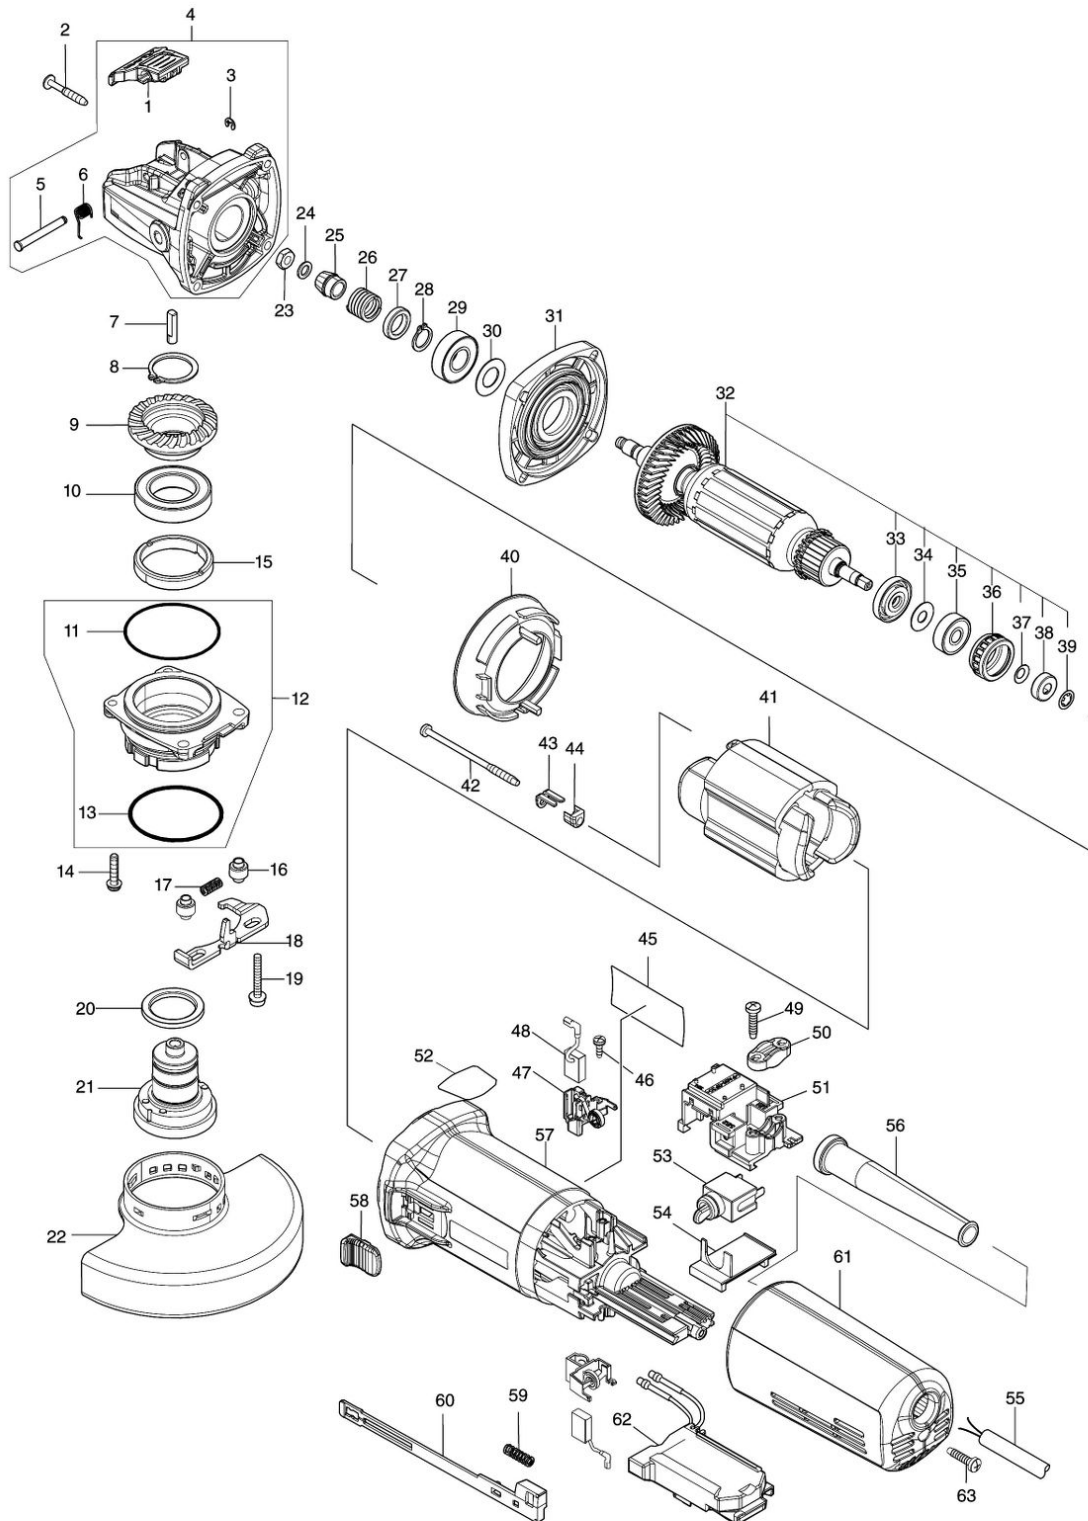

# Partdrawing for GA5080RX02 - Haakse slijper

Model No.GA5080R 125MM ANGLE GRINDER

Nr.	Part nr.	Name
001	459967-3	Blokkeerknop DGA519
002	266257-5	Tapschroef 4X28
003	961017-7	Stopring E-3 A
004	136441-5	Tandwielhuis GA5080R
005	256935-5	Borgpin DGA519
006	232576-1	Torsieveer DGA519
007	327460-4	Blokkeerstift DGA519
008	961104-2	Borgring S-24 *
009	227897-4	Tandwiel 38 GA5080R
010	210208-0	Kogellager 6905DDW
011	213A03-3	O-ring 50 GA5080R
012	136446-5	Lagerhuis GA5080R
013	213783-5	O-Ring 48 HR5212C
014	911138-5	Schroef 4X20 A
015	285045-1	Lagerborgring 36/43 GA5080R
016	327322-6	Bus 4
017	232490-1	Drukveer 4
018	347615-5	Hefboom DGA519
019	911159-7	Kruiskopschroef 4X30 *
020	327459-9	Ring 25mm DGA519
021	127428-8	As assy DGA519
022	347618-9	Beschermkap 125mm afbramen en schuren
023	931303-0	Zeskantmoer M6 P
024	253077-6	Sluitring 6
025	227896-6	Tandwiel 11 GA5080R
026	233901-9	Borgveer 12 Gd0800C
027	257010-0	Ring 12
028	961052-5	Borgring S-12
029	211142-7	Kogellager 6001Llb Gd0800C P
030	253084-9	Sluitring 12
031	317359-1	Tandwielhuisdeksel 9562
032	511A19-5	Anker GA5080R GA5080R P
032C10	240033-5	Waaier 57 9562
033	681656-4	Isolatie Gd0800C
034	253823-7	Sluitring 7 LF1000 P
035	210027-4	Kogellager 627Ddw P
036	421738-8	Labyrint Ring BO6040 P
037	267756-0	Veerring 6 Bo6040
038	688117-5	Magnetische Bus Rt0700 A
039	259039-2	Borgring 9566Cv
040	413076-2	Tussenplaat Gd0800C
041	626503-2	VELD 9565CV P
041-1	621C19-0	VELD 9565CV A
042	266258-3	Tapschroef 4X70
043	344871-8	Borgplaat Gd0800C
045	811K73-2	Label GA5080R